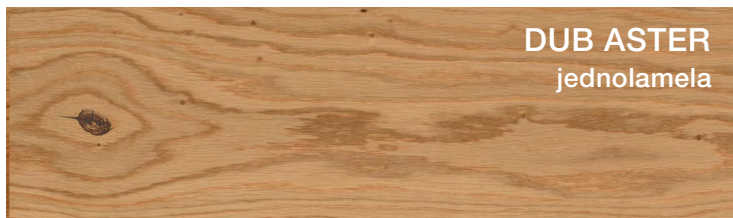

Kährs
QUALITY IN WOOD SINCE 1857

DŘEVĚNÉ PODLAHY

4 DEKORY V MATNÉM LAKU

	Původní MOC bez DPH	Akční MOC bez DPH	VOC bez DPH
Aster	1 990 Kč	1 395 Kč	1 050 Kč
Gentian	1 990 Kč	1 395 Kč	1 050 Kč
Lecco	1 240 Kč	955 Kč	715 Kč
Erve	1 200 Kč	885 Kč	665 Kč

www.kpp.cz

DUB ASTER
jednolamela

DUB GENTIAN
jednolamela

DUB LECCO
trojlamela

DUB ERVE
trojlamela